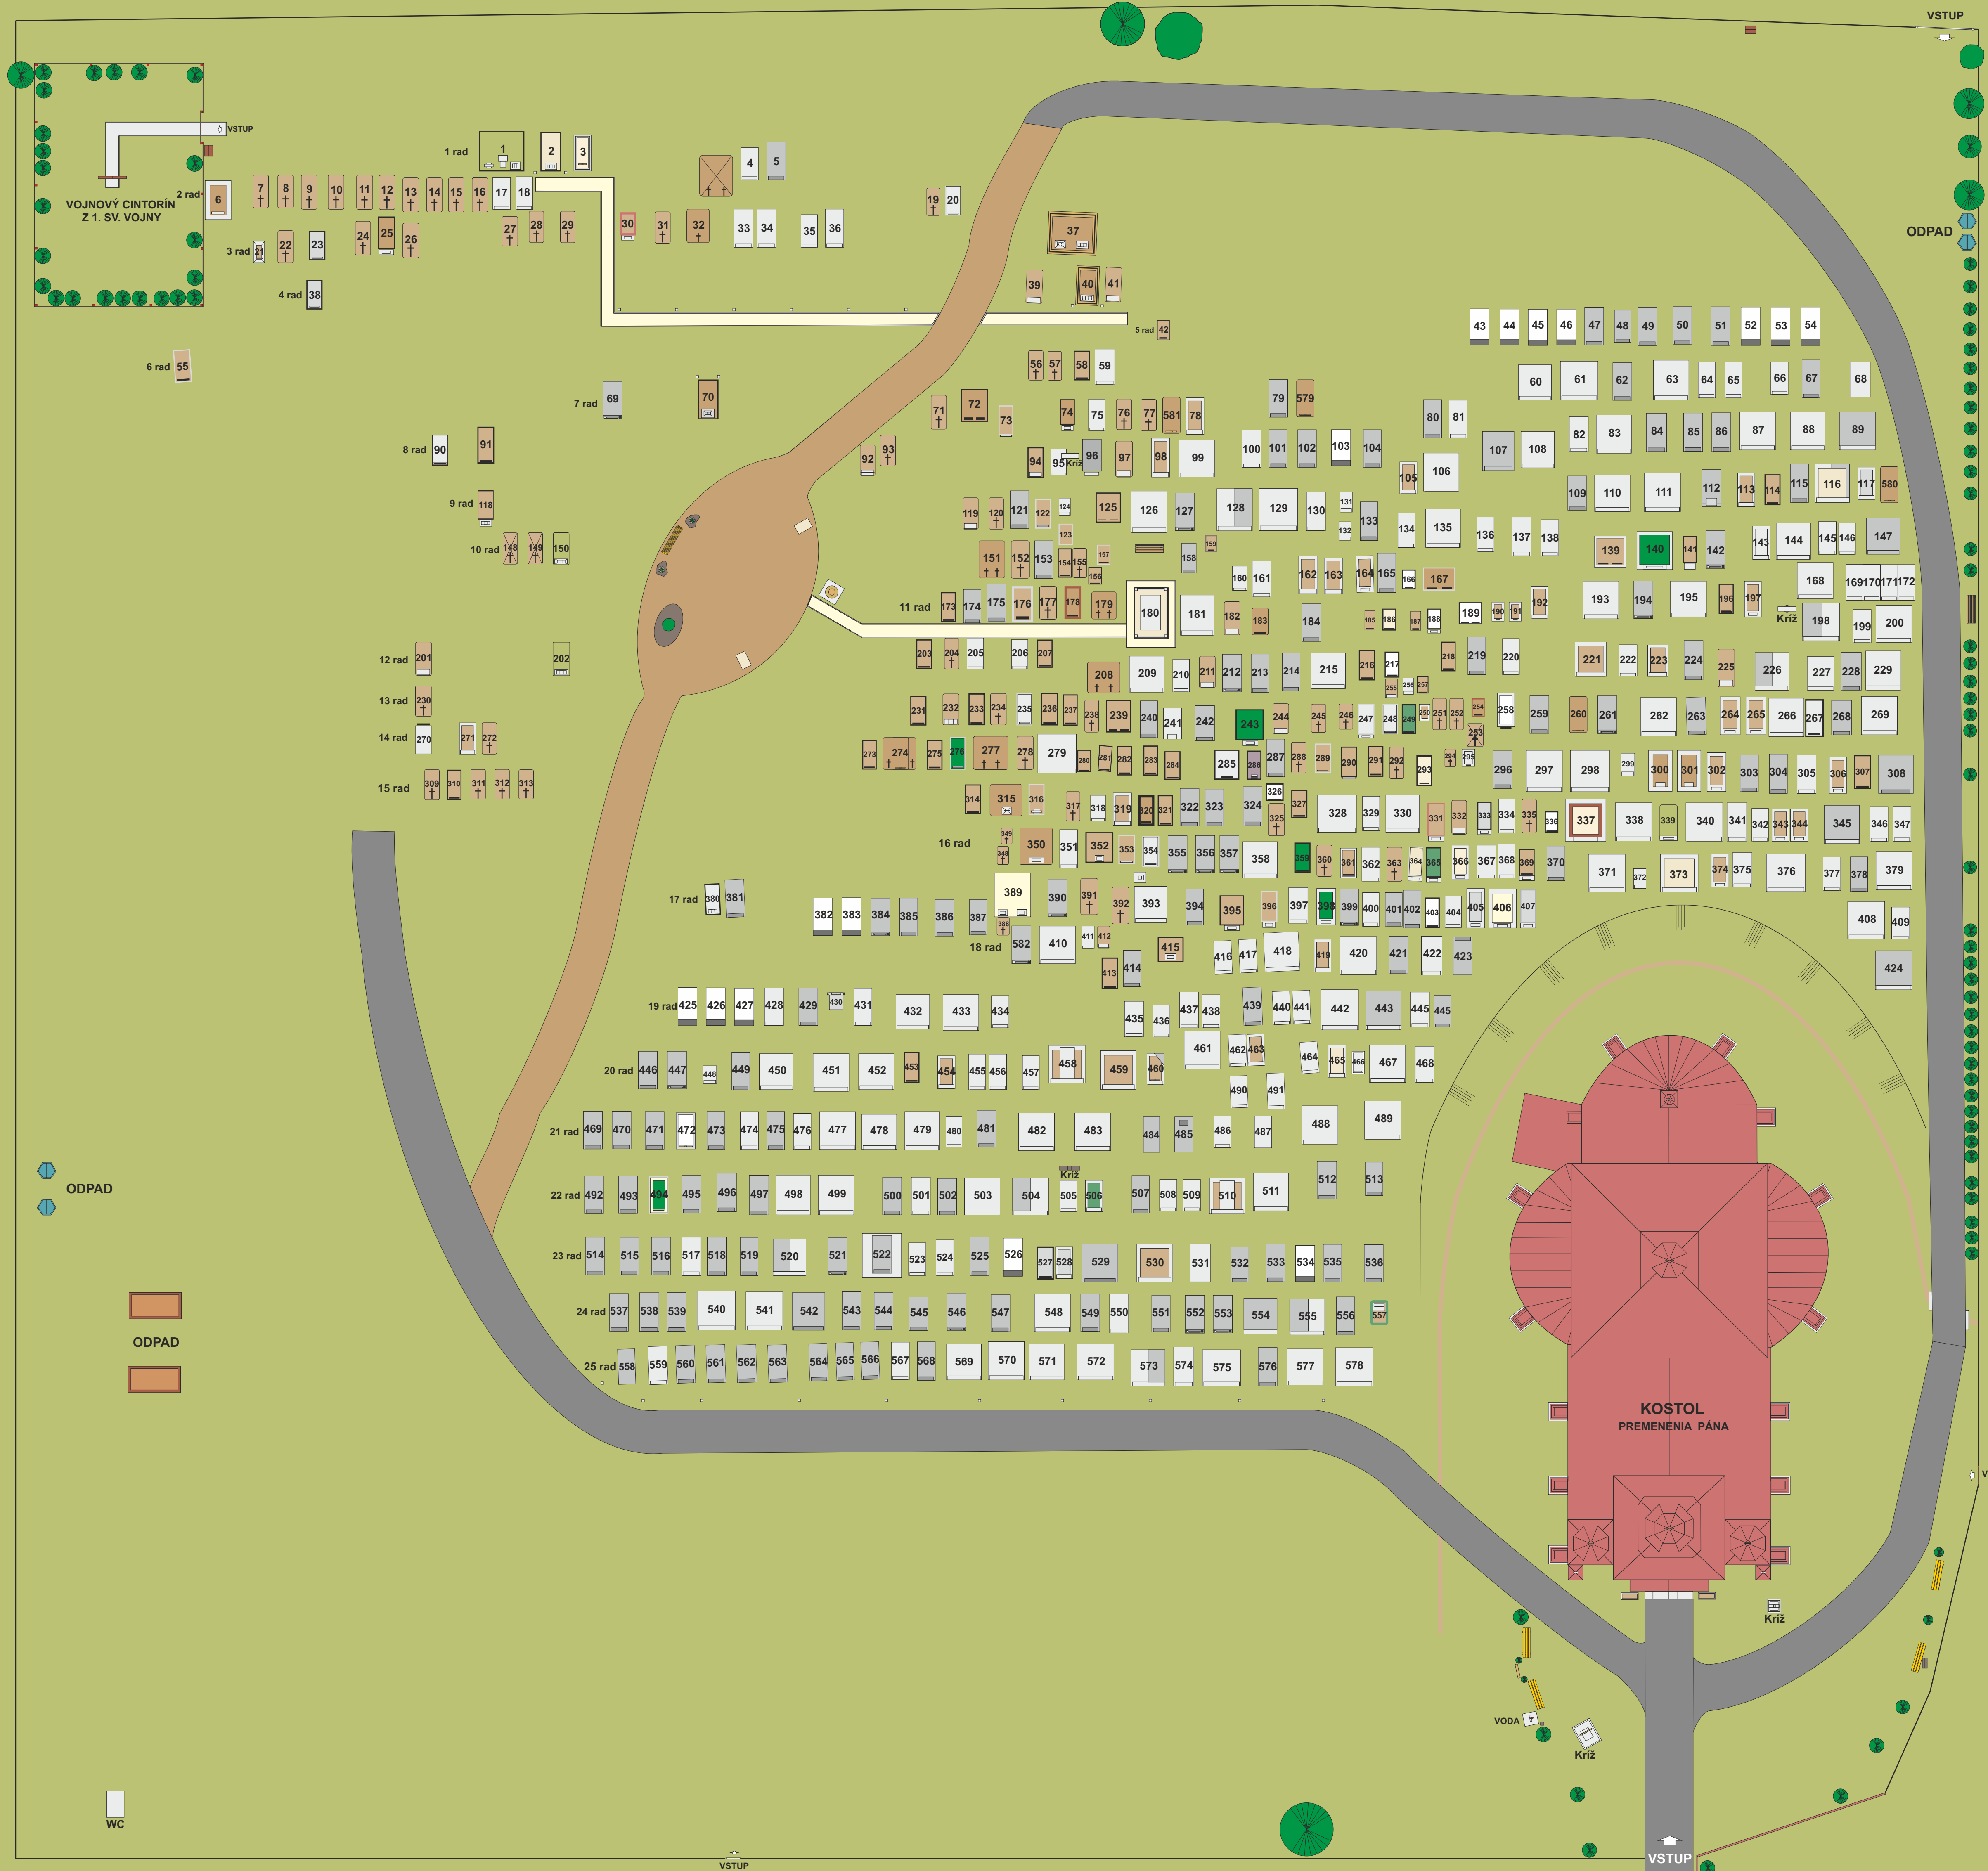

# CINTORÍN V OBCI ČERTIŽNE - MIERKA = 1 : 200

## SITUAČNÝ PLÁN HROBOVÝCH MIEST

- LEGENDA:**
- Dvojhrob
  - Dvojhrob s obrubou
  - Dvojhrob, hrobka nad sebou
  - Jednohrob
  - Jednohrob s obrubou
  - Jednohrob s náhrobným kameňom
  - Hrob označený krížom, drevo, kov, betón
  - Voľné hrobové miesta
  - Detský hrob
  - Detský hrob označený krížom
  - Okrasné stromy a kríky listnaté, ihličnaté
- STAV K 27.11.2024

Investor:	Miesto:	Čertízne	Vypracoval:	Milan GROŠKO
Obec Čertízne			Formát:	A 0
			Dátum:	september 2012
			Stupeň:	pasport
			Mierka:	1 : 200
Príloha: Zakreslenie polohy hrobových miest				